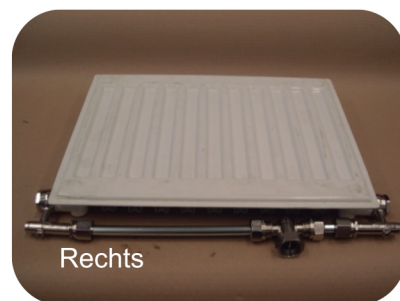

Rechts

POLYVENTIONS (España), S.A.

C/ Vergé de Núria, 21-E
Polígono Industrial "Can Calderón"
08830 Sant Boi de Llobregat
Barcelona

www.polyventions.es

Office: 93 630 91 02
Factory: 93 630 90 39

93 630 42 52

administracion@polyventions.es