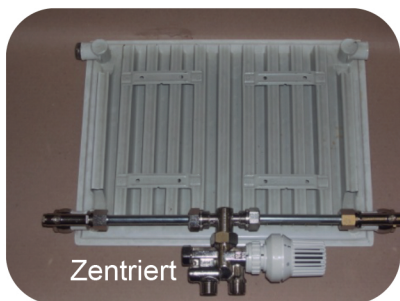

TKM-Spezialverbindung für Standard-Flachheizkörper mit der Möglichkeit den Anschluss zentriert oder von links/rechts zu führen. Für Ein- und Zweirohr-Systeme.

Für Neubau und auch als Ersatz bei TKM-Systeme gedacht bei der die alten Rohranschlüsse beibehalten werden