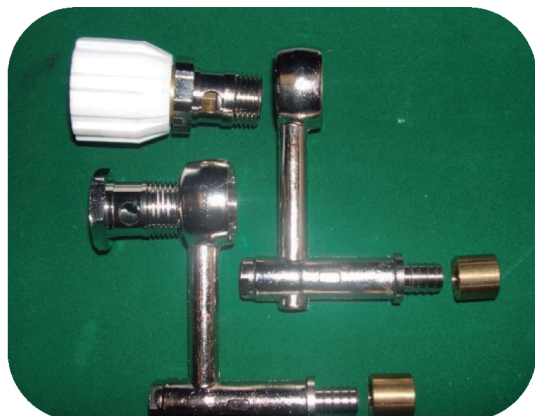

## Kits pour radiateur double ou triple panneau

Modèle DM: Kit hydrocablé manuel pour radiateur double ou triple

Raccordement glisser per 10/12 et 13/16

Raccordement visser 1/2"

Raccordement visser Ø16 M22

Modèle DT: Kit hydrocablé thermostatisable pour radiateur double ou triple

Raccordement glisser per 10/12 et 13/16

Raccordement visser 1/2"

Raccordement visser Ø16 M22

**POLYVENTIONS (España), S.A.**

C/ Verge de Núria, 21-E  
Polígono Industrial "Can Calderón"  
08830 Sant Boi de Llobregat  
Barcelona