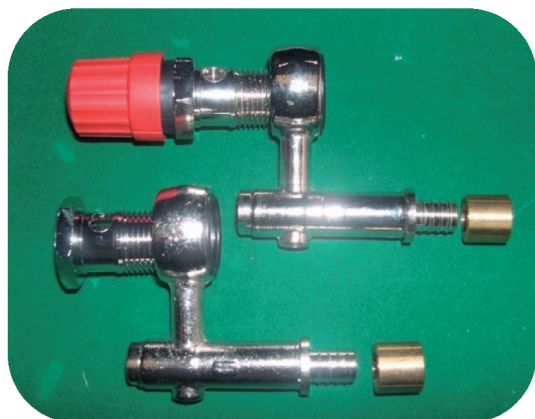

## Kits pour radiateur simple panneau

Modèle SM: Kit hydrocablé manuel pour radiateur simple panneau

Raccordement glisser per 10/12 et 13/16

Raccordement visser 1/2"

Raccordement visser Ø16 M22

Modèle ST: Kit hydrocablé thermostatizable pour radiateur simple panneau

Raccordement glisser per 10/12 et 13/16

Raccordement visser 1/2"

Raccordement visser Ø16 M22

**POLYVENTIONS (España), S.A.**

 C/ Verge de Núria, 21-E  
Polígono Industrial "Can Calderón"  
08830 Sant Boi de Llobregat  
Barcelona  
 [www.polyventions.es](http://www.polyventions.es)