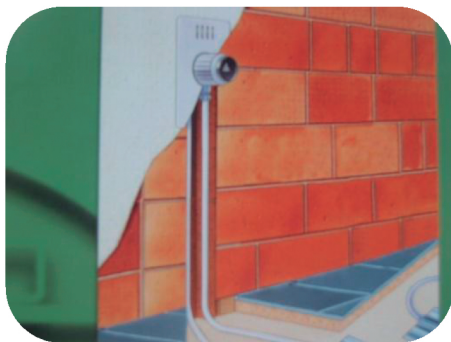

TP 3000 (M22) Ø16

Vanne de régulation indépendante qui permet de choisir la température désirée dans chaque chambre d'un appartement.

TP 3001 (Ø 3/4)

Boîte de protection en plastique avec niveau, réglette de montage et capuchon protecteur pour ouvrir et fermer manuellement.