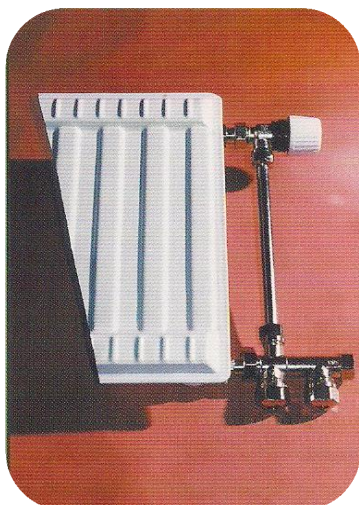

# VAL. MONOTUBE OU BITUBE TKM -TP3 THERMO. ET MANUEL

POUR RADIATEURS PANNEAU D'ACIER ET ALUMINIUM TP3. MODÈLE VERTICAL ET ÉQUERRE.

POLYVENTIONS  
(España) S.A.

**POLYVENTIONS (España), S.A.**

C/ Verge de Núria, 21-E  
Polígono Industrial "Can Calderón"  
08830 Sant Boi de Llobregat  
Barcelona