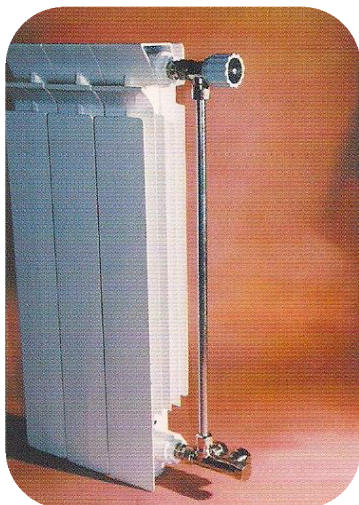

# VAL. MONOTUBE OU BITUBE TKM -TP3 THERMO. ET MANUEL

POUR RADIATEURS PANNEAU D'ACIER ET ALUMINIUM TP3. MODÈLE VERTICAL ET ÉQUERRE.

POLYVENTIONS  
(España) S.A.

**POLYVENTIONS (España), S.A.**

C/ Verge de Núria, 21-E  
Polígono Industrial "Can Calderón"  
08830 Sant Boi de Llobregat  
Barcelona