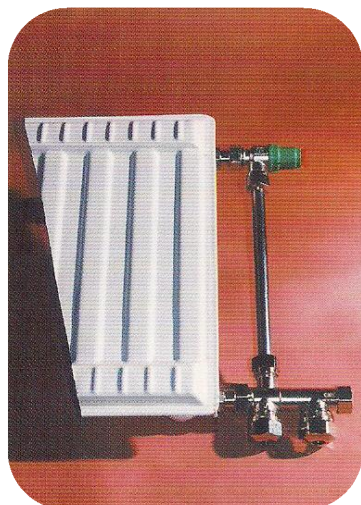

# VAL. MONOTUBE OU BITUBE TKM -TP3 THERMO. ET MANUEL

POUR RADIATEURS PANNEAU D'ACIER ET ALUMINIUM TP3. MODÈLE VERTICAL ET ÉQUERRE.

POLYVENTIONS  
(España) S.A.

**POLYVENTIONS (España), S.A.**

C/ Verge de Núria, 21-E  
Polígono Industrial "Can Calderón"  
08830 Sant Boi de Llobregat  
Barcelona